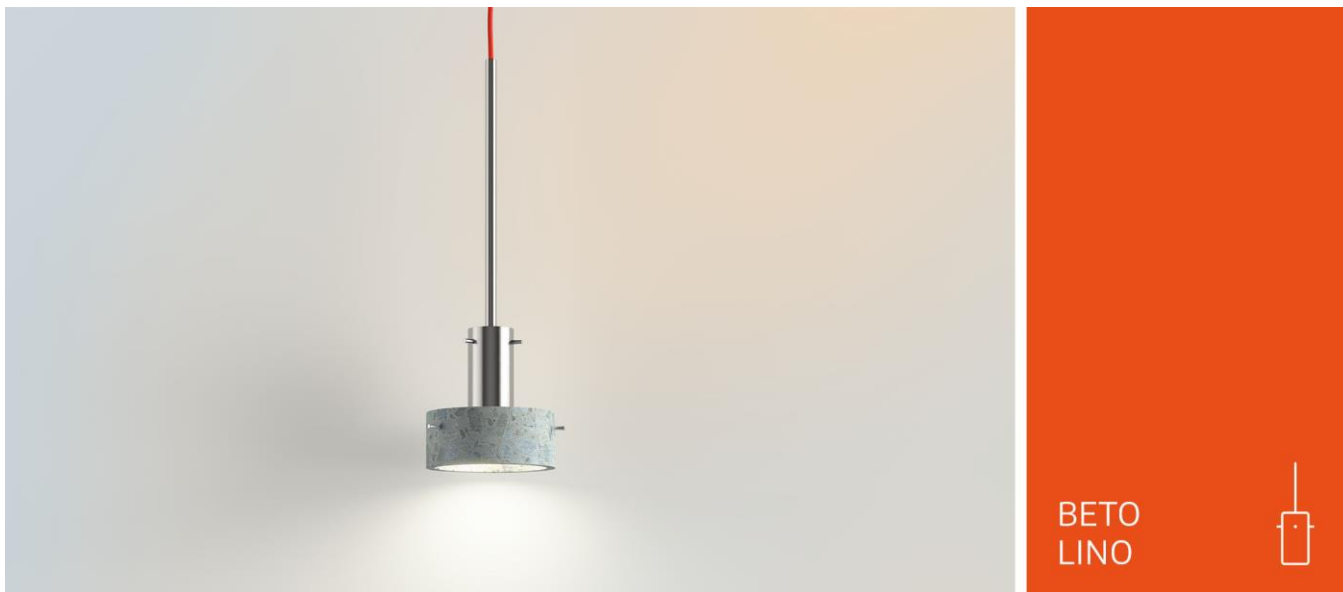

PENDELLEUCHTE SERIE PURE

betoLino

Diese schlanke Pendelleuchte mit langem Edelstahl-Schaft und auskragendem PURE-Betonschirm setzt ein klares Statement.

Auf den ersten Blick dezent und zurückhaltend, sorgt betoLino für eine ganz eigene, faszinierende Präsenz. Unsere Empfehlung: als Paar oder mehrere Leuchten in einer Reihe.

TECHNISCHE DATEN

Nennspannung	220 V
Lichtquelle	Leuchtmittel der Gattung PAR 30 in unterschiedlichen Ausführungen
Fassung	E27

ABMESSUNG

Durchmesser	ca. 14,5 cm
Höhe Schirm	ca. 6 cm
Höhe gesamt	ca. 45 cm
Gewicht	ca. 1,2 kg
Kabellänge	ca. 200 cm

AUSFÜHRUNG

Material	PURE Betonkörper der Körnung 0-32 mm 120° Edelstahl-Aufhängung mit Zugentlastung, Edelstahl-Zylinder, Textilkabel
Kabel	Pendelleuchte mit orange-rotem Textilkabel. Weitere Farben erhältlich