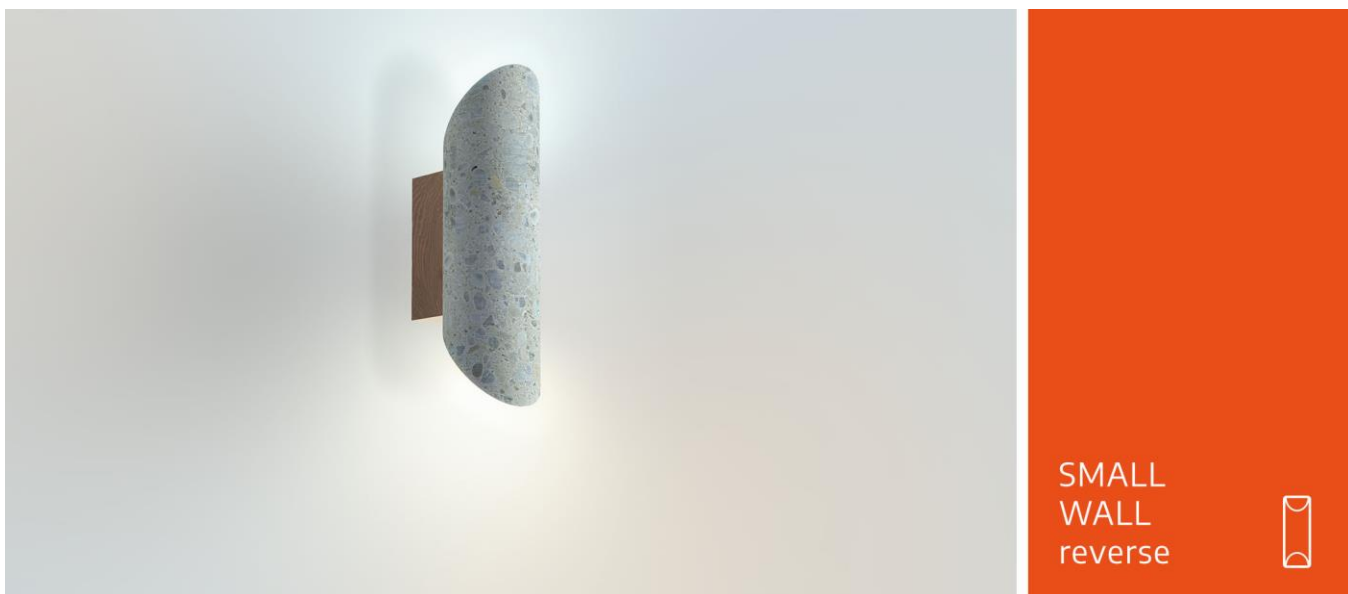

WANDLEUCHE SERIE PURE

smallWall reverse

Eine elegante Wandleuchte mit Echtholz-Wandhalterung und abgeschrägtem, zur Wand gerichteten Beton-Körper. Das Licht verbreitet sich indirekt im Raum, der stimmungsvolle „Wallwasher“-Effekt schafft eine warme, angenehme Atmosphäre. Zudem bietet smallWall reverse idealen Blendschutz bei untersichtigen Perspektiven.

TECHNISCHE DATEN

Nennspannung	220 V
Lichtquelle	2x Leuchtmittel der Gattung PAR 16 in unterschiedlichen Ausführungen
Fassung	GU10

ABMESSUNG BETONKÖRPER

Durchmesser	ca. 9,5 cm
Höhe	ca. 29 cm
Gewicht	ca. 1,5 kg

MASSE WANDHALTERUNG

Breite	ca. 4,5 cm
Höhe	ca. 12 cm
Tiefe	ca. 5 cm

AUSFÜHRUNG

Material	PURE Betonkörper der Körnung 0-32 mm
Halterung	Echtholz in verschiedenen Ausführungen wie Nußbaum, Zebrano, Eiche, Buche, Ahorn. Lackierung nach RAL erhältlich