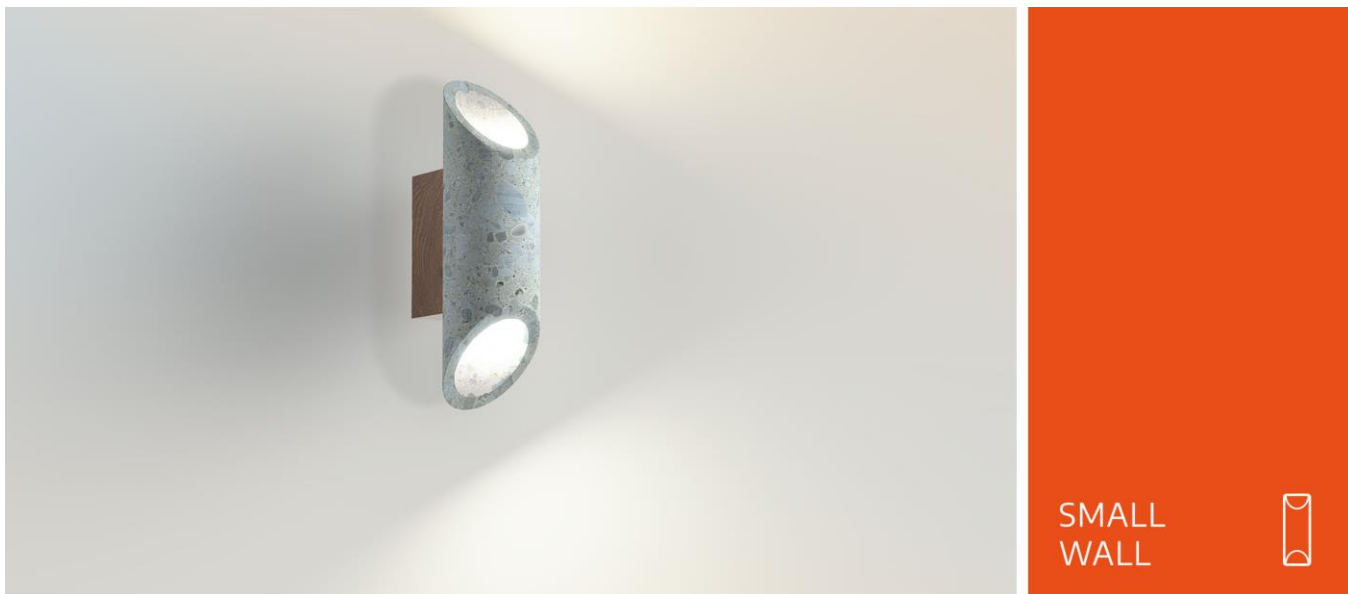

WANDLEUCHTE SERIE PURE

smallWall

Das behagliche Licht dieses kompakten „Wallwashers“ verzaubert jeden Innenraum. Charakteristisch ist der in beide Richtungen abgeschrägte Betonkörper, kombiniert mit einer schlichten Wandhalterung aus Echtholz. Die Harmonie dieser konträren Materialien machen die smallWall zum puristischen, in sich stimmigen Objekt.

TECHNISCHE DATEN

Nennspannung	220 V
Lichtquelle	2x Leuchtmittel der Gattung PAR 16 in unterschiedlichen Ausführungen
Fassung	GU10

ABMESSUNG BETONKÖRPER

Durchmesser	ca. 9,5 cm
Höhe	ca. 29 cm
Gewicht	ca. 1,5 kg

MASSE WANDHALTERUNG

Breite	ca. 4,5 cm
Höhe	ca. 12 cm
Tiefe	ca. 5 cm

AUSFÜHRUNG

Material	PURE Betonkörper der Körnung 0-32 mm
Halterung	Echtholz in verschiedenen Ausführungen wie Nußbaum, Zebrano, Eiche, Buche, Ahorn. Lackierung nach RAL erhältlich